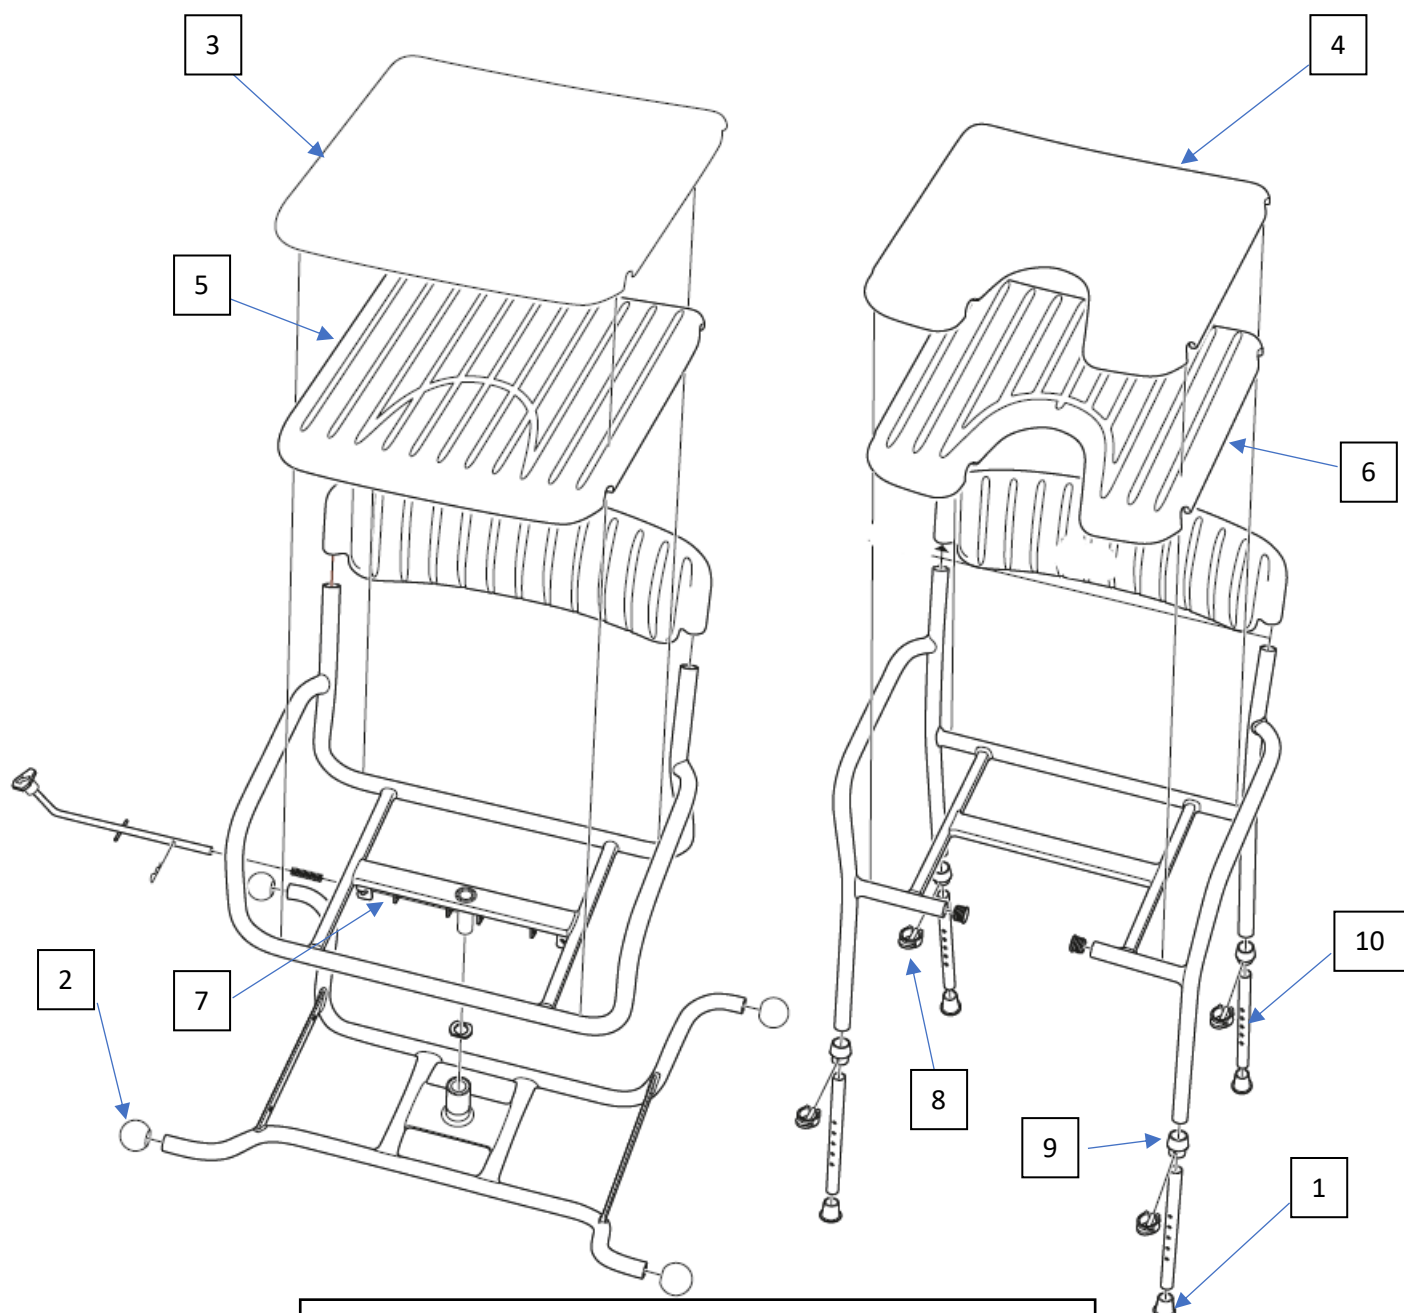

Snurren duschstol
Golvsnurren duschstol

Art nr 142210, 142211
Art nr 142180, 142181

- | | |
|-----------------------|-----------------------------|
| 1. Art nr 120690 | Stødfot 18 mm |
| 2. Art nr 120706 | Stødfot 22 mm |
| 3. Art nr 142121 | Mjuksits hel |
| 4. Art nr 142122 | Mjuksits intim |
| 5. Art nr 142128 | Sits hel |
| 6. Art nr 142129 | Sits med intimurtag |
| 7. Art nr 142230 | Låsanordning Badkarssnurren |
| 8. Art nr 14420213 | Clips 25 mm |
| 9. Art nr 14211305 | Clipshållare |
| 10. Art nr 14218005-S | Förlängare L=250 mm/st |